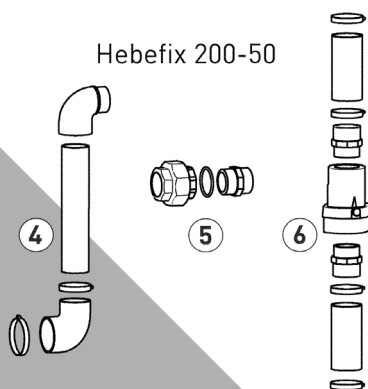

**HEBEFIX 200-40 (JP09976) • HEBEFIX 200-50 (JP44988)**

Ersatzteile - Spare parts - Pièces de rechange - Reserveonderdelen - Parti di ricambio - Reservedele - Reservdelar  
 Varaosat - Części zamienne - Náhradní díly - Alkatrészek - Piese de schimb - Запасные части - 备件

①	Deckel	Cover	<b>JP47643</b>
②	Dichtung	Sealing	<b>JP47565</b>
③	Auftriebssicherung	Bouancy control	<b>JP47566</b>
④	Anschluss-Set	Connecting kit	<b>JP47563</b>
			<b>JP47640</b>
⑤	Wanddurchführung	Wall duct	<b>JP47568</b>
			<b>JP47642</b>
⑥	Rückflussverhinderer	Reflux valve	<b>JP47567</b>
			<b>JP47641</b>
⑦	Traverse	Traverse	<b>JP47569</b>