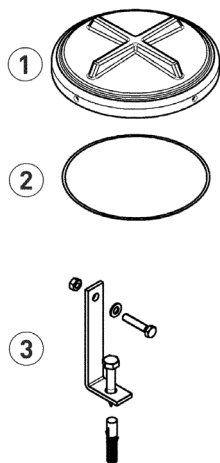

**HEBEFIX 200-40 (JP09976) • HEBEFIX 200-50 (JP44988)**

Ersatzteile - Spare parts - Pièces de rechange - Reserveonderdelen - Parti di ricambio - Reservedele - Reservdelar  
 Varaosat - Części zamienne - Náhradní díly - Alkatrészek - Piese de schimb - Запасные части - 备件

①	Deckel	Cover	<b>JP47643</b>
②	Dichtung	Sealing	<b>JP47565</b>
③	Auftriebssicherung	Bouancy control	<b>JP47566</b>
④	Anschluss-Set	Connecting kit	<b>JP47563</b>
			<b>JP47640</b>
⑤	Wanddurchführung	Wall duct	<b>JP47568</b>
			<b>JP47642</b>
⑥	Rückflussverhinderer	Reflux valve	<b>JP47567</b>
			<b>JP47641</b>
⑦	Traverse	Traverse	<b>JP47569</b>