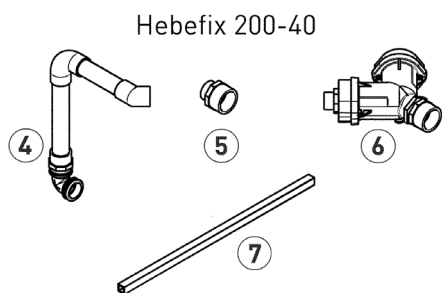

**HEBEFIX 200-40 (JP09976) • HEBEFIX 200-50 (JP44988)**

Ersatzteile - Spare parts - Pièces de rechange - Reserveonderdelen - Parti di ricambio - Reservedele - Reservdelar  
 Varaosat - Części zamienne - Náhradní díly - Alkatrészek - Piese de schimb - Запасные части - 备件

①	Deckel	Cover	<b>JP47643</b>
②	Dichtung	Sealing	<b>JP47565</b>
③	Auftriebssicherung	Bouancy control	<b>JP47566</b>
④	Anschluss-Set	Connecting kit	<b>JP47563</b>
			<b>JP47640</b>
⑤	Wanddurchführung	Wall duct	<b>JP47568</b>
			<b>JP47642</b>
⑥	Rückflussverhinderer	Reflux valve	<b>JP47567</b>
			<b>JP47641</b>
⑦	Traverse	Traverse	<b>JP47569</b>